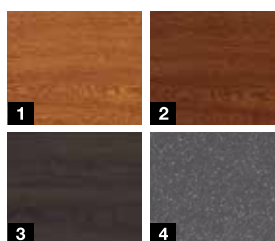

- 1 Blanco tráfico RAL 9016
- 2 Gris antracita RAL 7016
- 3 Marrón tierra RAL 8028
- 4 Antracita metalizado CH 703

Incremento

200 €*

Acabados decorativos***

- 1 Decograin Golden Oak
- 2 Decograin Dark Oak
- 3 Decograin Night Oak
- 4 Decograin Titan Metallic CH 703